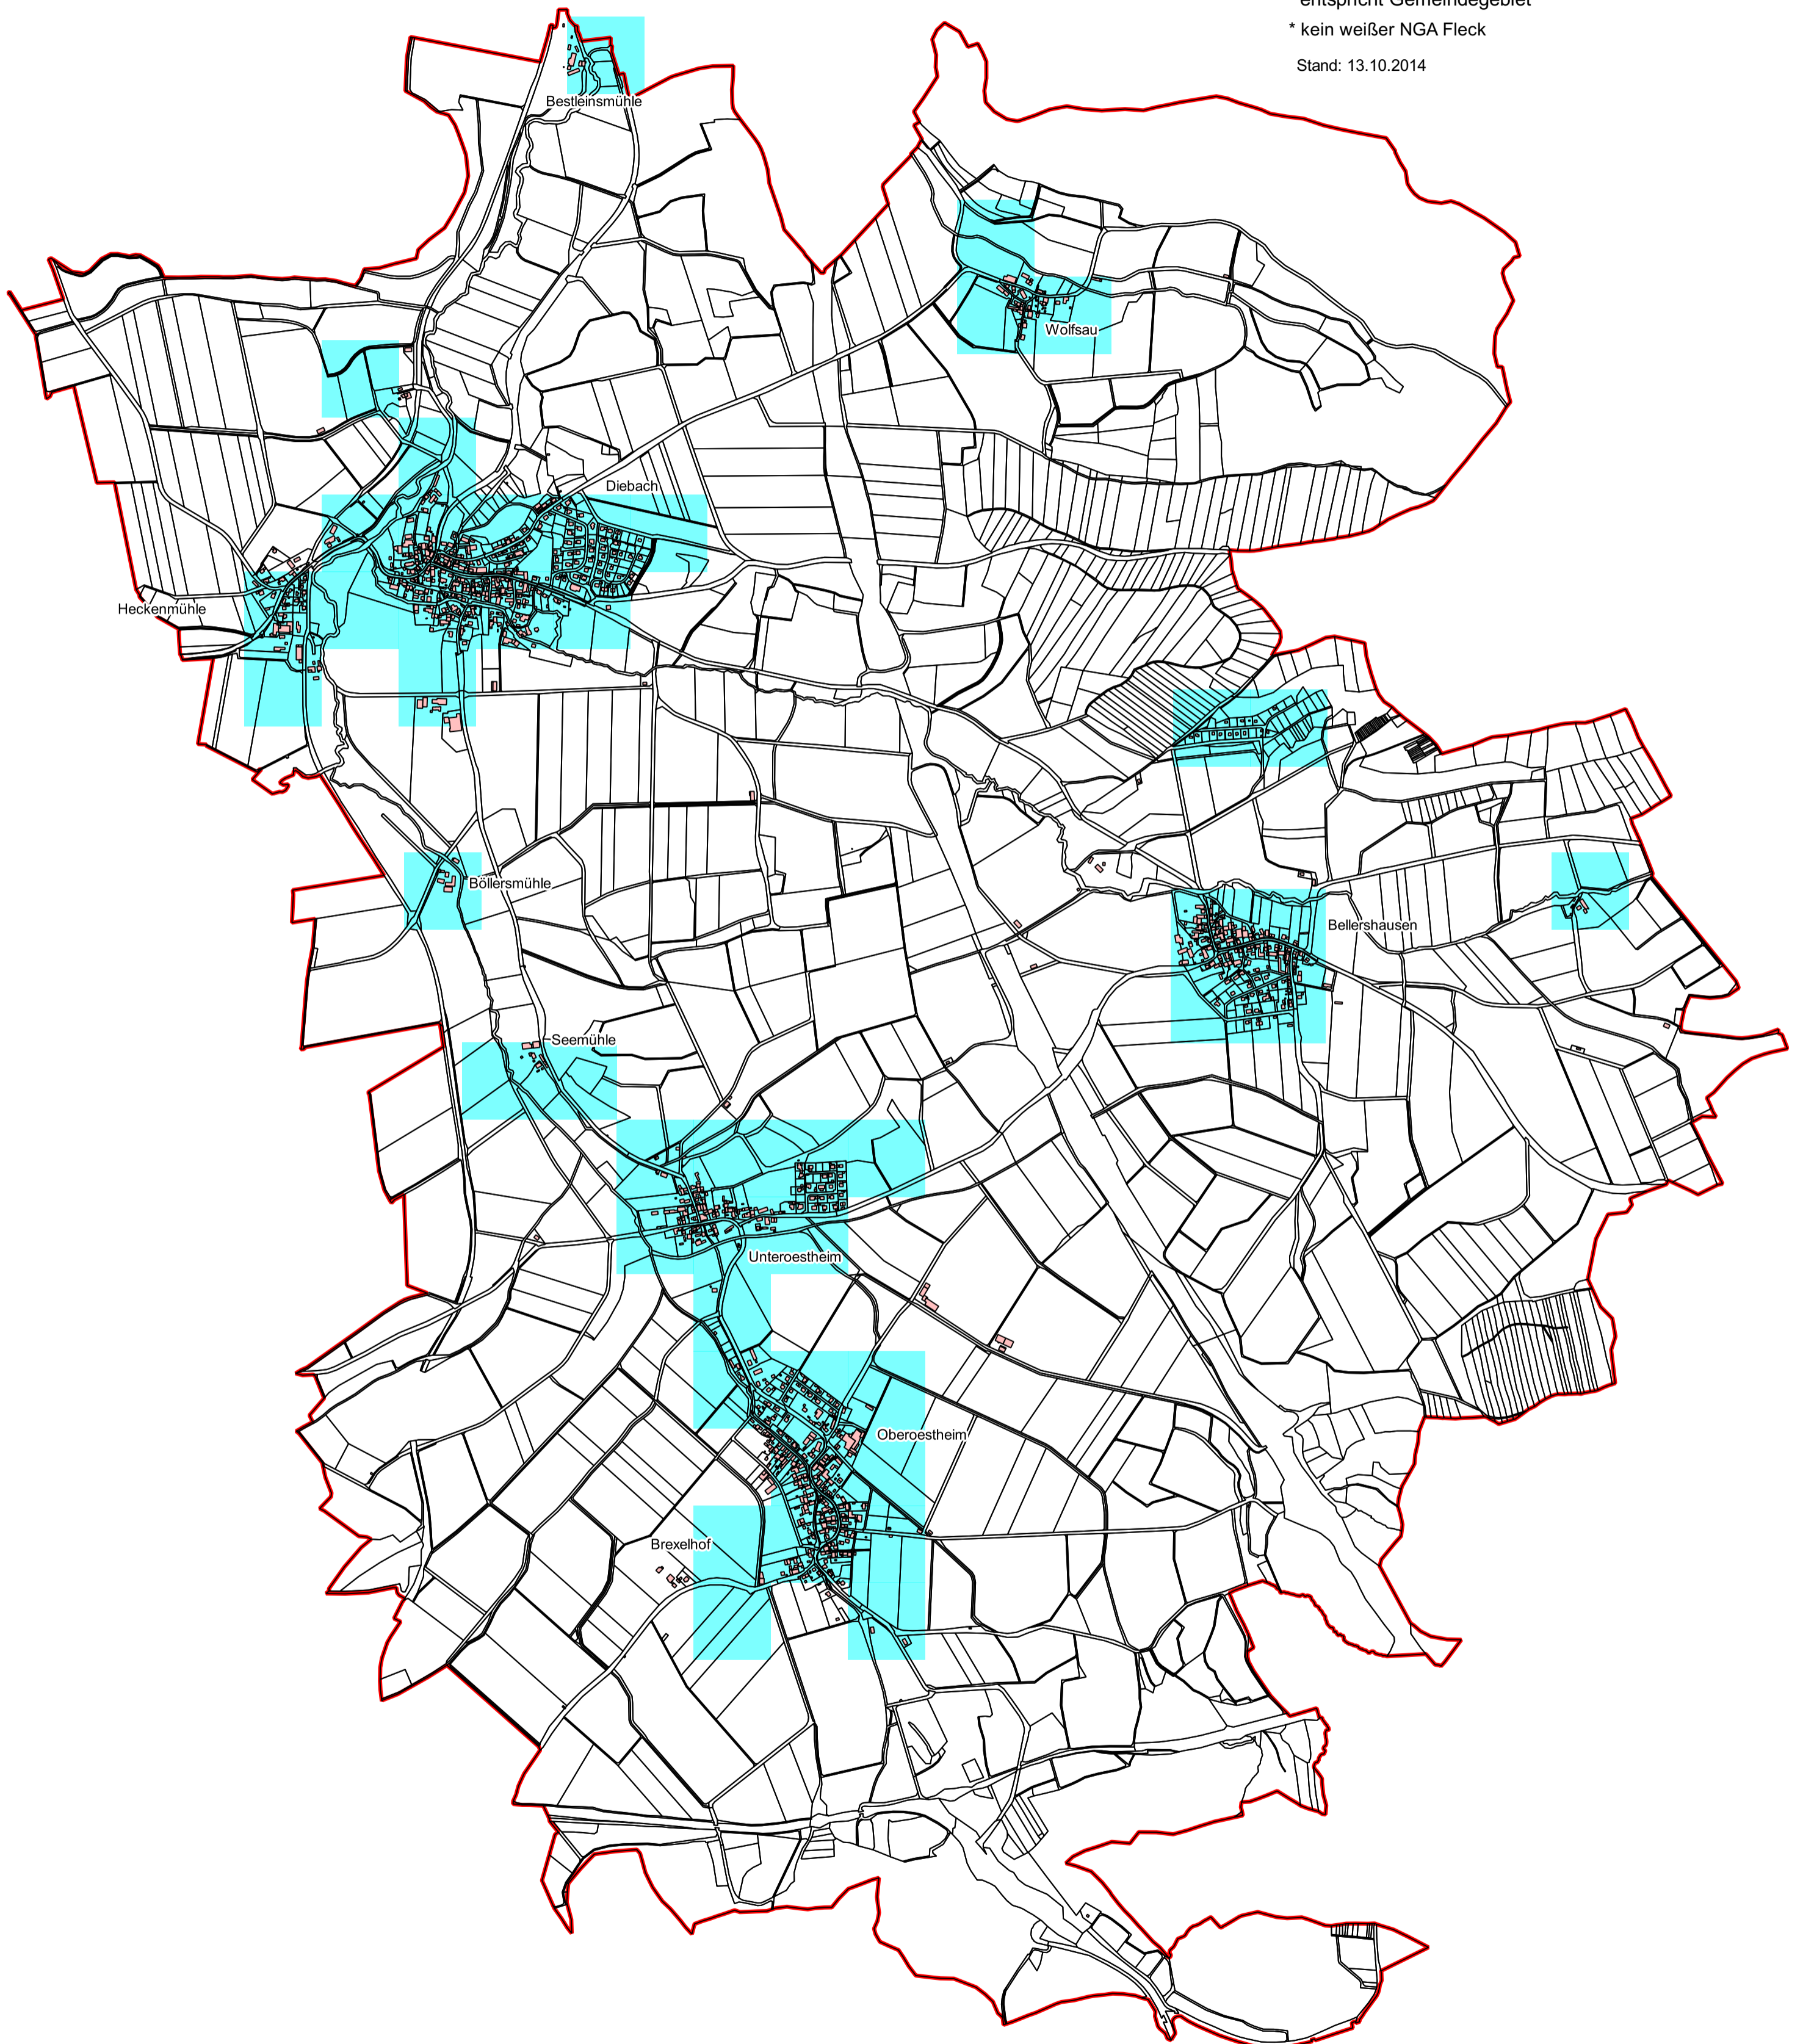

## Legende

Bandbreiten

15 Mbit/s / 1 Mbit/s und weniger

16 Mbit/s / 1 Mbit/s

30 Mbit/s / 2 Mbit/s und mehr \*

vorläufiges Erschließungsgebiet  
entspricht Gemeindegebiet

\* kein weißer NGA Fleck

Stand: 13.10.2014

Quelle: Breitbandatlas des Bundes

0 1000 2000 3000 4000 m